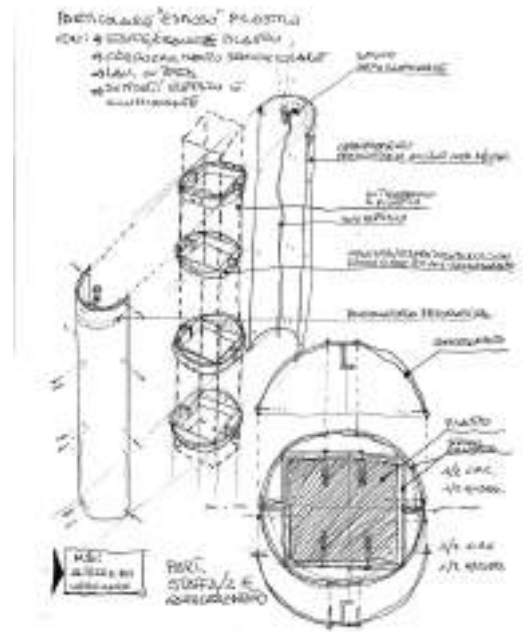

LO SCHIZZO

il pensiero fatto segno attraverso la manualità
mostra di schizzi e disegni di Mario Chiavetta

Galleria "IL CORRIDOIO" Via Mazzini 42. Palermo. Inaugurazione 24/11/18 ore 18,00
dal 24 novembre all'1 dicembre 2018 ore 16,00 - 19,00